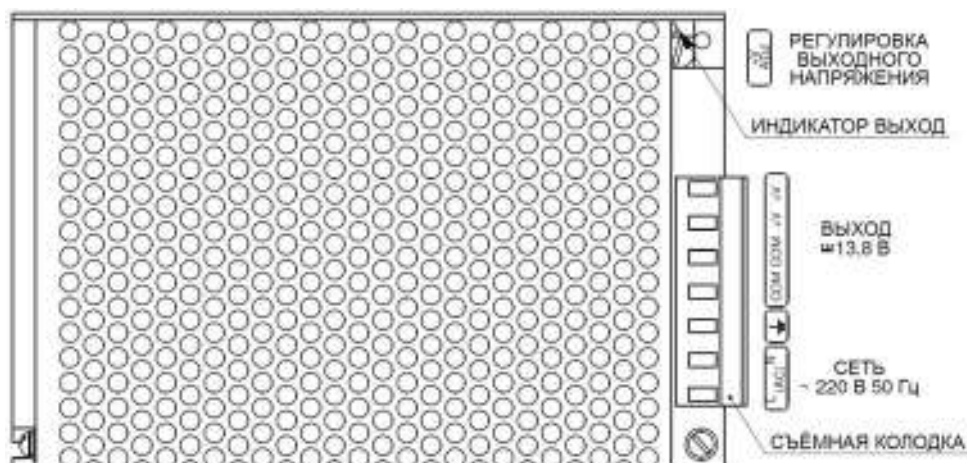

### ВНЕШНИЙ ВИД ИЗДЕЛИЯ

Рисунок 1 – внешний вид изделия.

Рисунок 2 – крепление DIN-рейки.