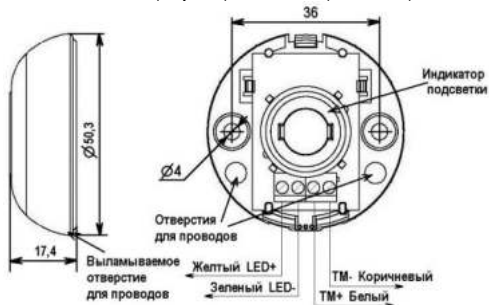

Технические данные

2

Порт ТМ состоит из основания, крышки и платы. На плате расположены клеммы для подключения соединительных проводов (см. рис.1).

В основании считывателя предусмотрены два отверстия для крепления.

Рисунок 1 – Общий вид платы, присоединительные размеры

Порт ТМ имеет индикатор подсветки, который позволяет визуально контролировать процесс постановки/снятия прибора.

Технические характеристики порта ТМ приведены в таблице 1.