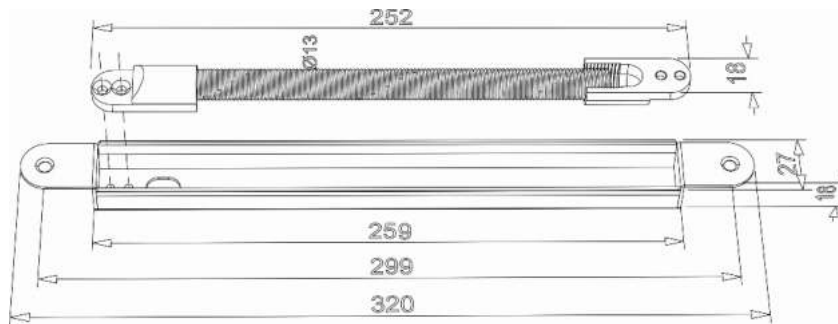

## Кабелепереход гибкий врезной ST-DL440

- Защита кабельных коммуникаций от повреждения
- Подходит для деревянных, алюминиевых или пластиковых дверей
- Врезной тип установки
- Выполнен из нержавеющей стали

Гибкий кабелепереход ST-DL440 предназначен для защиты кабеля, идущего от рамы к дверному полотну. Врезная конструкция обеспечивает скрытый подвод кабеля к замку двери.

### Технические характеристики

<b>Модель:</b>	<b>ST-DL440</b>
<b>Материал:</b>	Нержавеющая сталь
<b>Тип монтажа:</b>	Врезной
<b>Рабочий диаметр:</b>	До 10 мм
<b>Угол открывания двери:</b>	До 120°
<b>Габариты:</b>	320 x 27 x 18 мм